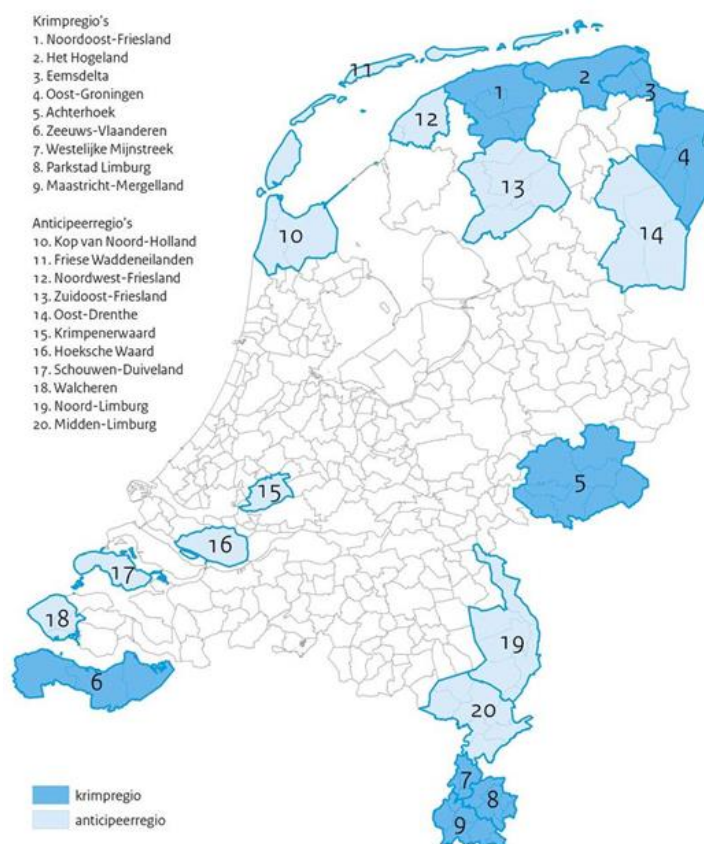

Krimp- en anticipeergebieden

Nederland kent een aantal krimpgebieden en anticipeergebieden. Dit zijn regio's die te maken hebben met een bevolkingsdaling of die daar in de toekomst mee te maken krijgen. In deze regio's kan je sneller een huis vinden. Wanneer je haast hebt met het vinden van een woning en niet gebonden bent aan een bepaalde regio is het slim om je in te schrijven als woningzoekende op een site van de woningbouw van een krimpgemeente.

Bekijk het actuele overzicht op de volgende site:

<https://www.rijksoverheid.nl/documenten/publicaties/2019/07/25/indeling-gemeenten-krimpregios-en-anticipeerregios-per-1-januari-2019>

Op de kaart hieronder ziet je de krimp- en anticipeergebieden.

Indeling krimp- en anticipeerregio's versie 01-01-2018